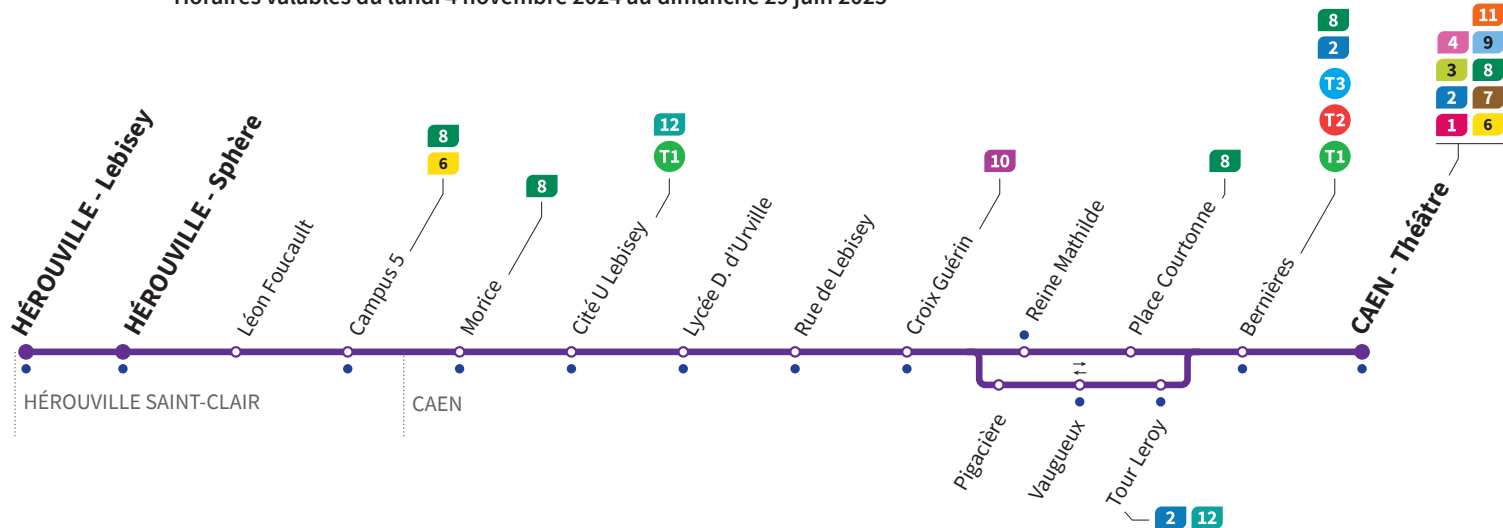

Lebisey	-	-	-	-	-	-	17.26	17.40	17.54	-	18.25	-	-	-	-	-
Sphère	16.04	16.20	16.33	16.47	17.03	17.17	17.29	17.43	17.57	18.12	18.28	18.43	18.58	19.14	19.29	19.44
Cité U Lebisey	16.09	16.25	16.39	16.53	17.09	17.23	17.35	17.50	18.03	18.18	18.33	18.48	19.03	19.19	19.34	19.49
Croix Guérin	16.13	16.29	16.44	16.58	17.14	17.28	17.40	17.55	18.08	18.22	18.37	18.52	19.07	19.22	19.37	19.52
Reine Mathilde	16.14	16.30	16.46	17.00	17.16	17.30	17.42	17.57	18.10	18.23	18.38	18.53	19.08	19.24	19.39	19.54
Place Courtonne	16.17	16.33	16.49	17.03	17.19	17.33	17.45	18.00	18.13	18.26	18.41	18.56	19.11	19.26	19.41	19.56
Théâtre Quai 3	16.22	16.38	16.54	17.08	17.24	17.38	17.50	18.05	18.18	18.31	18.46	19.00	19.15	19.30	19.45	20.00

Lebisey	-	-	-	-	-	-	-	-	-	-	-	-	-	-	-	-
Sphère	19.59	20.11	20.27	20.48	21.06	21.22	21.39	21.55	22.11	22.26	23.00	23.40	0.22	0.57	-	-
Cité U Lebisey	20.04	20.16	20.31	20.52	21.10	21.26	21.43	21.59	22.15	22.30	23.04	23.44	0.26	1.01	-	-
Croix Guérin	20.07	20.19	20.34	20.55	21.13	21.29	21.46	22.02	22.18	22.33	23.07	23.47	0.29	1.04	-	-
Reine Mathilde	20.09	20.21	20.36	20.57	21.15	21.31	21.47	22.03	22.19	22.34	23.08	23.48	0.30	1.05	-	-
Place Courtonne	20.11	20.23	20.38	20.59	21.17	21.33	21.49	22.05	22.21	22.36	23.10	23.50	0.32	1.07	-	-
Théâtre Quai 3	20.15	20.27	20.42	21.03	21.20	21.36	21.52	22.08	22.24	22.39	23.13	23.53	0.35	1.10	-	-

● : Arrêt accessible dans les deux sens aux personnes à mobilité réduite.

Horaires valables du lundi 4 novembre 2024 au dimanche 29 juin 2025*

Lundi à vendredi Direction → HÉROUVILLE - Sphère Retrouvez les horaires en période de vacances scolaires p.7