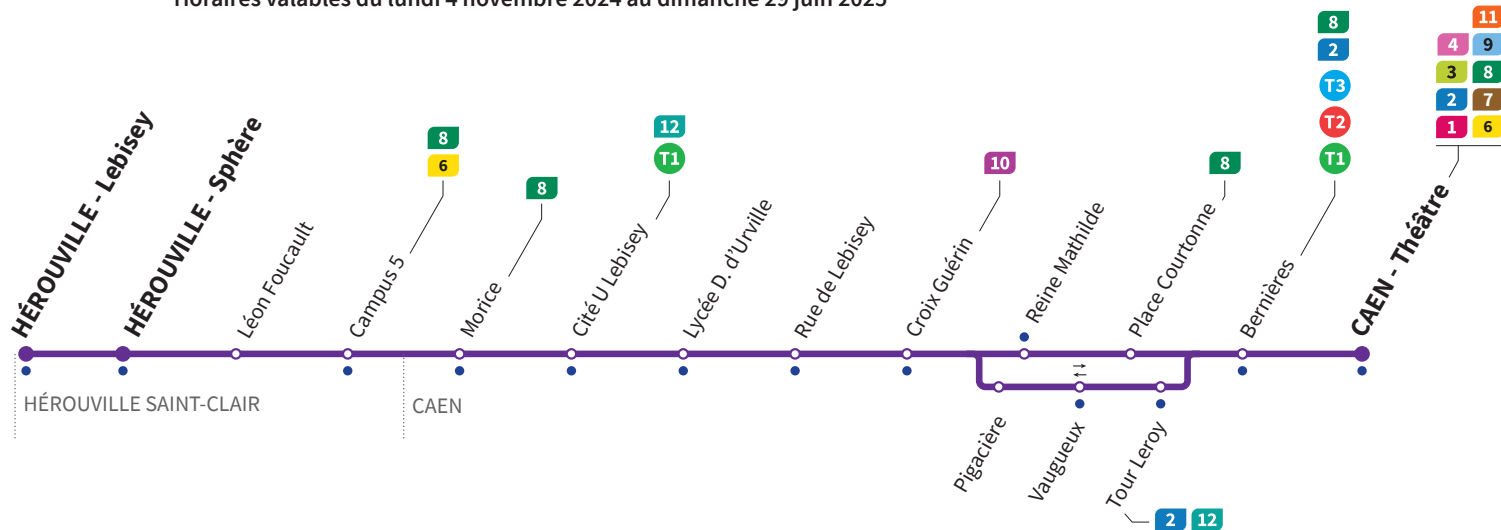

Lebisey	-	-	-	-	-	-	-	-	-	-	17.45	-	18.18	-	-
Sphère	15.12	15.26	15.41	15.55	16.09	16.24	16.38	16.55	17.12	17.28	17.48	18.06	18.21	18.37	18.54
Cité U Lebisey	15.17	15.31	15.46	16.00	16.14	16.29	16.44	17.01	17.18	17.34	17.55	18.12	18.27	18.42	18.59
Croix Guérin	15.21	15.35	15.50	16.04	16.18	16.33	16.49	17.06	17.23	17.39	18.00	18.16	18.31	18.46	19.03
Reine Mathilde	15.22	15.36	15.51	16.05	16.19	16.34	16.51	17.08	17.25	17.41	18.02	18.17	18.32	18.47	19.04
Place Courtonne	15.25	15.39	15.54	16.08	16.22	16.37	16.54	17.11	17.28	17.44	18.05	18.20	18.35	18.50	19.07
Théâtre Quai 3	15.30	15.44	15.59	16.13	16.27	16.42	16.59	17.16	17.33	17.49	18.10	18.25	18.40	18.54	19.11

Lebisey	-	-	-	-	-	-	-	-	-	-	-	-	-	-	-
Sphère	19.17	19.38	19.58	20.17	20.38	20.56	21.14	21.32	21.50	22.06	22.48	23.27	0.04	0.40	
Cité U Lebisey	19.22	19.43	20.03	20.22	20.42	21.00	21.18	21.36	21.54	22.10	22.52	23.31	0.08	0.44	
Croix Guérin	19.25	19.46	20.06	20.25	20.45	21.03	21.21	21.39	21.57	22.13	22.55	23.34	0.11	0.47	
Reine Mathilde	19.27	19.48	20.08	20.27	20.47	21.05	21.23	21.40	21.58	22.14	22.56	23.35	0.12	0.48	
Place Courtonne	19.29	19.50	20.10	20.29	20.49	21.07	21.25	21.42	22.00	22.16	22.58	23.37	0.14	0.50	
Théâtre Quai 3	19.33	19.54	20.14	20.33	20.52	21.10	21.28	21.45	22.03	22.19	23.01	23.40	0.17	0.53	

*Sous réserve de modification. Horaires théoriques sous réserve des conditions de circulation.

● : Arrêt accessible dans les deux sens aux personnes à mobilité réduite.

Horaires valables du lundi 4 novembre 2024 au dimanche 29 juin 2025*

VACANCES SCOLAIRES / Lundi à vendredi : Direction → HÉROUVILLE - Sphère

Théâtre Quai 1	4.26	4.43	4.54	5.05	5.16	5.27	5.38	5.49	5.59	6.13
Tour Leroy	4.30	4.47	4.58	5.09	5.20	5.31	5.42	5.53	6.03	6.17
Vaugueux	4.31	4.48	4.59	5.10	5.21	5.32	5.43	5.54	6.04	6.18
Croix Guérin	4.32	4.49	5.00	5.11	5.22	5.33	5.44	5.55	6.05	6.19
Cité U Lebisey	4.34	4.51	5.02	5.13	5.24	5.35	5.46	5.57	6.07	6.21
Sphère	4.38	4.55	5.06	5.17	5.28	5.39	5.50	6.01	6.11	6.25
Lebisey	-	-	-	-	-	-	-	-	-	-