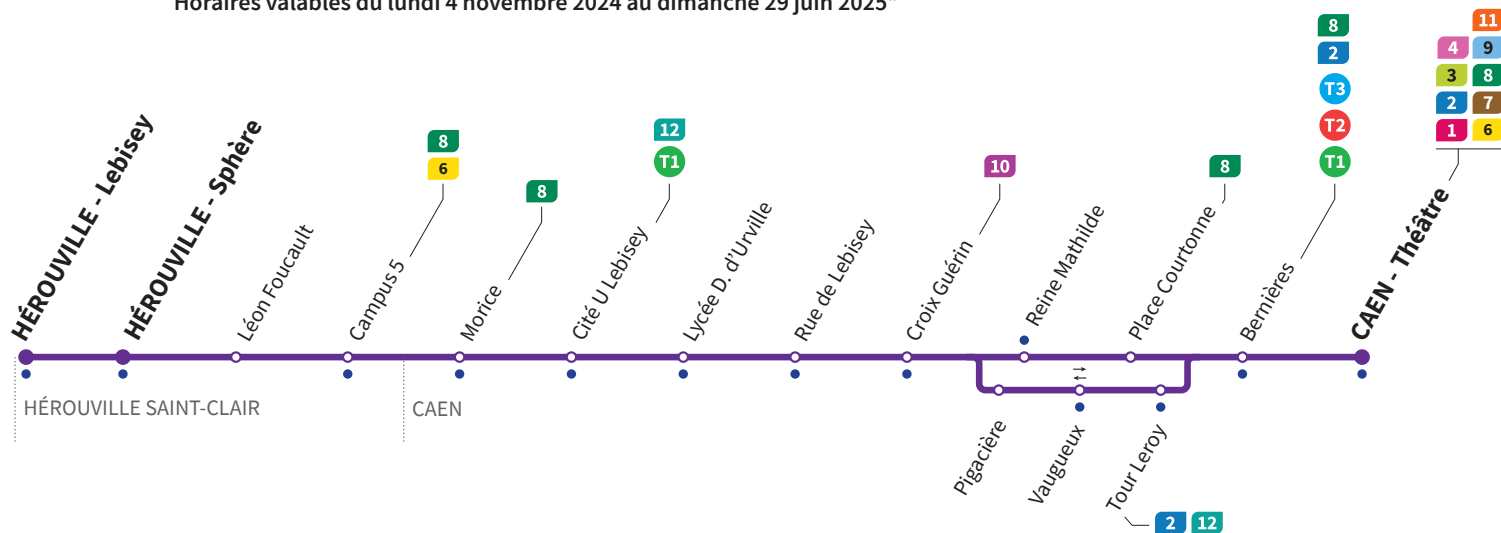

● : Arrêt accessible dans les deux sens aux personnes à mobilité réduite.

Horaires valables du lundi 4 novembre 2024 au dimanche 29 juin 2025*

Lundi à vendredi Direction → CAEN - Théâtre Retrouvez les horaires en période de vacances scolaires p.6

Lebisey	-	-	-	-	-	-	-	-	-	7.40	7.59	8.12	8.23	-	-	-
Sphère	5.59	6.11	6.24	6.37	6.48	7.00	7.12	7.23	7.32	7.43	8.02	8.15	8.26	8.41	8.55	9.07
Cité U Lebisey	6.03	6.15	6.28	6.41	6.52	7.04	7.16	7.27	7.36	7.49	8.08	8.21	8.32	8.47	8.59	9.11
Croix Guérin	6.06	6.18	6.31	6.44	6.55	7.07	7.19	7.30	7.39	7.53	8.12	8.25	8.36	8.51	9.03	9.15
Reine Mathilde	6.07	6.19	6.32	6.45	6.56	7.09	7.21	7.32	7.41	7.54	8.13	8.26	8.37	8.52	9.04	9.16
Place Courtonne	6.09	6.21	6.34	6.47	6.58	7.11	7.23	7.34	7.43	7.57	8.16	8.29	8.40	8.55	9.07	9.19
Théâtre Quai 3	6.12	6.24	6.37	6.50	7.01	7.16	7.28	7.39	7.48	8.02	8.21	8.34	8.45	9.00	9.11	9.23

Lebisey	-	-	-	-	-	-	-	-	-	-	-	-	-	-	-	-
Sphère	9.23	9.34	9.46	10.03	10.17	10.31	10.45	10.58	11.13	11.27	11.38	11.48	11.58	12.09	12.20	12.32
Cité U Lebisey	9.27	9.38	9.50	10.07	10.21	10.35	10.49	11.02	11.17	11.31	11.43	11.53	12.03	12.14	12.25	12.37
Croix Guérin	9.31	9.42	9.54	10.11	10.25	10.39	10.53	11.06	11.21	11.35	11.47	11.57	12.07	12.18	12.29	12.40
Reine Mathilde	9.32	9.43	9.55	10.12	10.26	10.40	10.54	11.07	11.22	11.36	11.48	11.58	12.08	12.19	12.30	12.42
Place Courtonne	9.35	9.46	9.58	10.15	10.29	10.43	10.57	11.10	11.25	11.39	11.51	12.01	12.11	12.22	12.33	12.44
Théâtre Quai 3	9.39	9.50	10.02	10.19	10.33	10.47	11.01	11.14	11.29	11.43	11.55	12.05	12.15	12.26	12.37	12.48