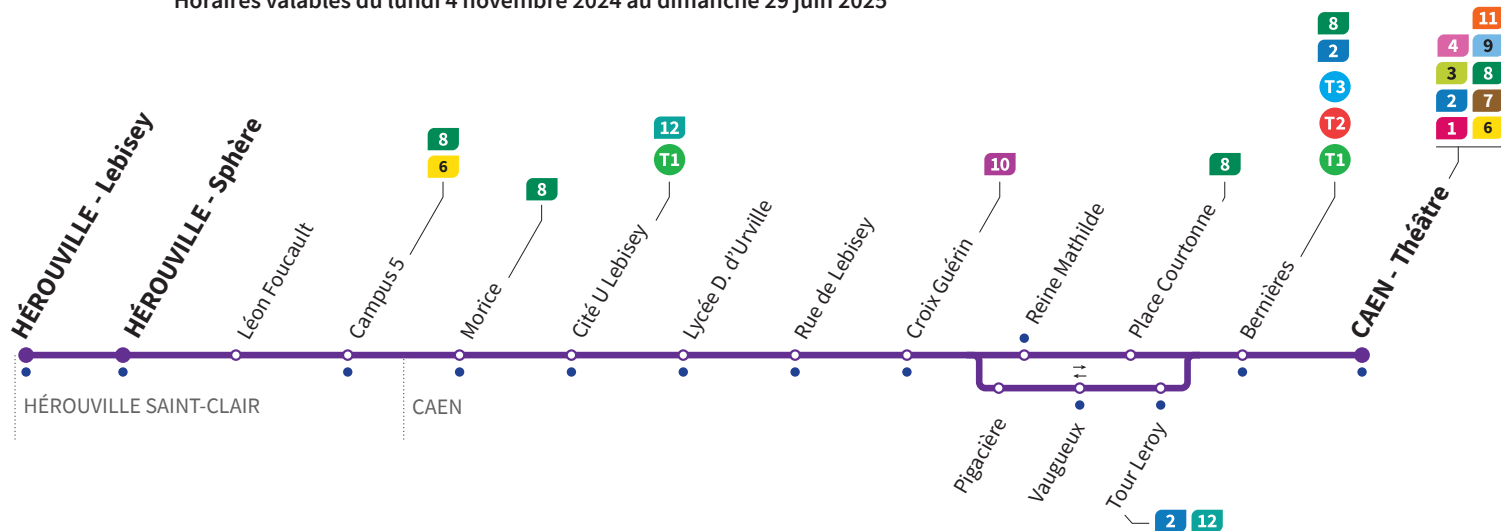

● : Arrêt accessible dans les deux sens aux personnes à mobilité réduite.

Horaires valables du lundi 4 novembre 2024 au dimanche 29 juin 2025*

Samedi Direction → CAEN - Théâtre

Lebisey	-	-	-	-	-	-	-	8.14	-	-	-	-	-	-	-
Sphère	6.00	6.18	6.35	6.55	7.15	7.35	7.55	8.17	8.35	8.55	9.15	9.35	9.55	10.15	10.33
Cité U Lebisey	6.04	6.22	6.39	6.59	7.19	7.39	7.59	8.21	8.39	8.59	9.19	9.39	9.59	10.19	10.37
Reine Mathilde	6.06	6.24	6.41	7.01	7.22	7.42	8.02	8.24	8.42	9.02	9.22	9.42	10.02	10.22	10.40
Croix Guérin	6.07	6.25	6.42	7.02	7.23	7.43	8.03	8.25	8.43	9.03	9.23	9.43	10.03	10.24	10.42
Place Courtonne	6.09	6.27	6.44	7.04	7.25	7.45	8.05	8.27	8.45	9.05	9.25	9.45	10.05	10.26	10.44
Théâtre Quai 3	6.12	6.30	6.47	7.07	7.29	7.49	8.09	8.31	8.49	9.09	9.29	9.49	10.09	10.30	10.48

Lebisey	-	-	-	-	-	-	12.30	-	-	-	-	13.35	-	-	-
Sphère	10.52	11.10	11.29	11.49	12.05	12.17	12.33	12.43	12.55	13.11	13.26	13.38	13.52	14.05	14.17
Cité U Lebisey	10.56	11.14	11.33	11.53	12.09	12.21	12.37	12.47	12.59	13.15	13.30	13.42	13.56	14.09	14.21
Reine Mathilde	10.59	11.17	11.36	11.56	12.12	12.24	12.40	12.50	13.02	13.18	13.33	13.45	13.59	14.12	14.24
Croix Guérin	11.01	11.19	11.38	11.58	12.14	12.26	12.42	12.52	13.04	13.20	13.35	13.47	14.01	14.14	14.26
Place Courtonne	11.03	11.21	11.40	12.00	12.16	12.28	12.44	12.54	13.06	13.22	13.37	13.49	14.03	14.16	14.28
Théâtre Quai 3	11.07	11.25	11.44	12.04	12.20	12.32	12.48	12.58	13.10	13.26	13.41	13.53	14.07	14.20	14.32

Lebisey	-	-	-	-	-	-	-	-	-	-	-	18.14	-	-	-
Sphère	14.34	14.53	15.10	15.32	15.51	16.11	16.32	16.51	17.13	17.32	17.54	18.17	18.37	18.59	19.18
Cité U Lebisey	14.38	14.57	15.14	15.36	15.55	16.15	16.36	16.55	17.17	17.36	17.58	18.21	18.41	19.03	19.22
Reine Mathilde	14.41	15.00	15.17	15.39	15.58	16.18	16.39	16.58	17.20	17.39	18.01	18.24	18.44	19.06	19.25
Croix Guérin	14.43	15.02	15.19	15.41	16.00	16.20	16.41	17.00	17.22	17.41	18.03	18.26	18.46	19.08	19.27
Place Courtonne	14.45	15.04	15.21	15.43	16.02	16.22	16.43	17.02	17.24	17.43	18.05	18.28	18.48	19.10	19.29
Théâtre Quai 3	14.49	15.08	15.26	15.48	16.07	16.27	16.49	17.08	17.30	17.49	18.11	18.34	18.54	19.16	19.34

Lebisey	-	-	-	-	-	-	-	-	-	-	-	-	-	-	-
Sphère	19.39	19.57	20.17	20.33	20.53	21.09	21.28	21.45	22.00	22.33	23.07	23.42	0.22	0.57	
Cité U Lebisey	19.43	20.01	20.21	20.37	20.57	21.13	21.32	21.49	22.04	22.37	23.11	23.46	0.26	1.01	
Reine Mathilde	19.46	20.04	20.24	20.40	21.00	21.16	21.35	21.52	22.07	22.40	23.14	23.49	0.29	1.04	
Croix Guérin	19.48	20.05	20.25	20.41	21.01	21.17	21.36	21.53	22.08	22.41	23.15	23.50	0.30	1.05	
Place Courtonne	19.50	20.07	20.27	20.43	21.03	21.19	21.38	21.55	22.10	22.43	23.17	23.52	0.32	1.07	
Théâtre Quai 3	19.54	20.11	20.31	20.46	21.06	21.22	21.41	21.58	22.13	22.46	23.20	23.55	0.35	1.10