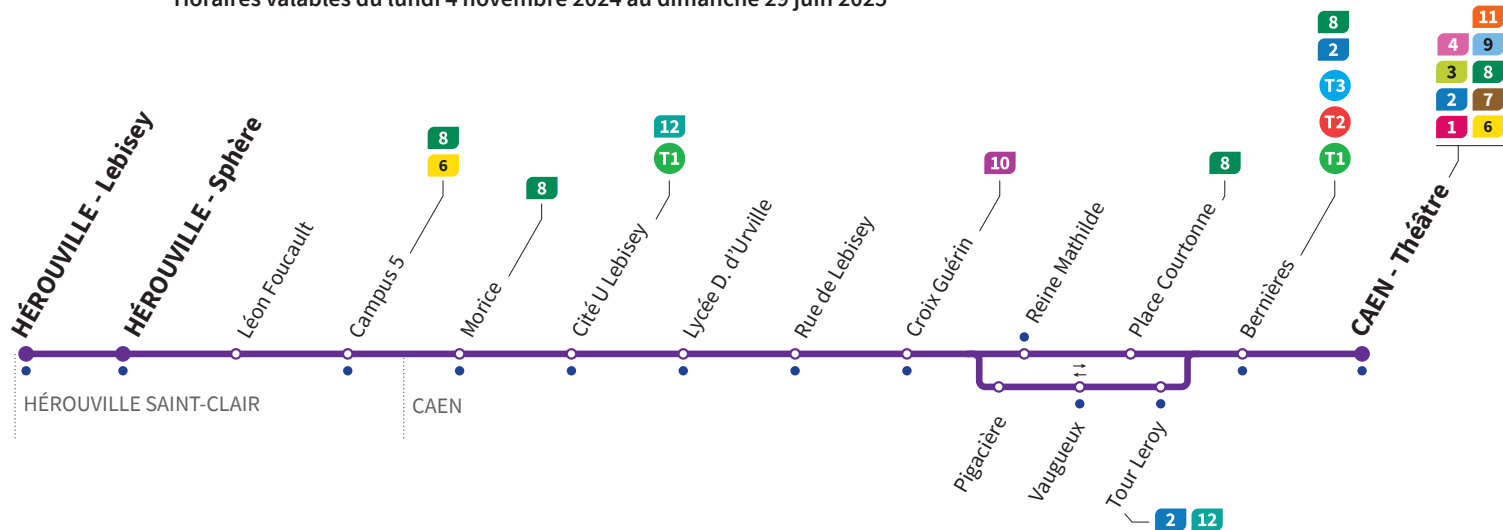

Lebisey	-	-	-	-	-	-	-	-	-	-	-	18.14	-	-	-
Sphère	14.34	14.53	15.10	15.32	15.51	16.11	16.32	16.51	17.13	17.32	17.54	18.17	18.37	18.59	19.18
Cité U Lebisey	14.38	14.57	15.14	15.36	15.55	16.15	16.36	16.55	17.17	17.36	17.58	18.21	18.41	19.03	19.22
Reine Mathilde	14.41	15.00	15.17	15.39	15.58	16.18	16.39	16.58	17.20	17.39	18.01	18.24	18.44	19.06	19.25
Croix Guérin	14.43	15.02	15.19	15.41	16.00	16.20	16.41	17.00	17.22	17.41	18.03	18.26	18.46	19.08	19.27
Place Courtonne	14.45	15.04	15.21	15.43	16.02	16.22	16.43	17.02	17.24	17.43	18.05	18.28	18.48	19.10	19.29
Théâtre Quai 3	14.49	15.08	15.26	15.48	16.07	16.27	16.49	17.08	17.30	17.49	18.11	18.34	18.54	19.16	19.34

● : Arrêt accessible dans les deux sens aux personnes à mobilité réduite.

Horaires valables du lundi 4 novembre 2024 au dimanche 29 juin 2025*

Samedi Direction → HÉROUVILLE - Sphère

Théâtre Quai 1	4.26	4.43	4.54	5.05	5.16	5.27	5.38	5.49	5.59	6.16	6.33	6.50	7.11	7.32	7.53	8.13	8.34
Tour Leroy	4.29	4.46	4.57	5.08	5.19	5.30	5.41	5.52	6.02	6.19	6.36	6.53	7.14	7.35	7.56	8.16	8.37
Vaugueux	4.30	4.47	4.58	5.09	5.20	5.31	5.42	5.53	6.03	6.20	6.37	6.54	7.15	7.36	7.57	8.17	8.38
Croix Guérin	4.31	4.48	4.59	5.10	5.21	5.32	5.43	5.54	6.04	6.21	6.38	6.55	7.16	7.37	7.58	8.18	8.39
Cité U Lebisey	4.33	4.50	5.01	5.12	5.23	5.34	5.45	5.56	6.06	6.23	6.40	6.57	7.18	7.39	8.00	8.20	8.41
Sphère	4.38	4.55	5.06	5.17	5.28	5.39	5.50	6.01	6.11	6.28	6.45	7.02	7.23	7.44	8.05	8.25	8.46
Lebisey	-	-	-	-	-	-	-	-	-	-	-	-	-	-	8.08	-	-